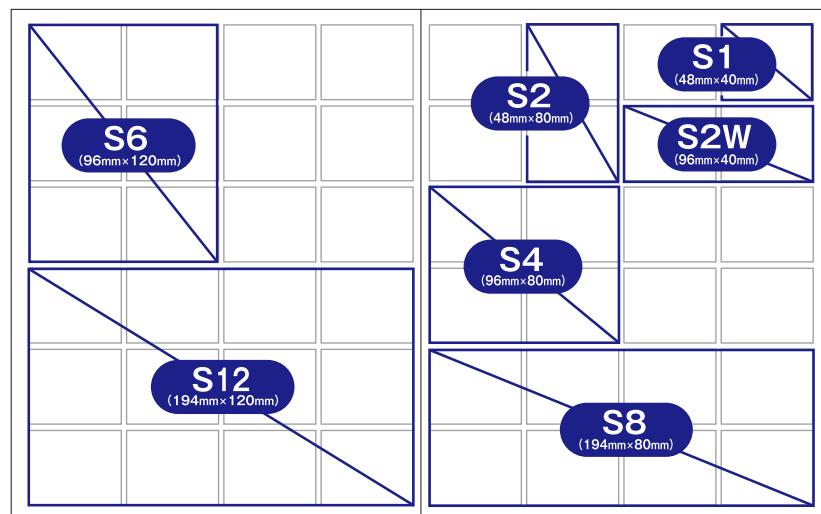

発行日	毎月最終週 金曜日
発行部数	発行部数：100,000部
サイズ	A B版(W210mm×H257mm)
綴じ	中綴じ

設置エリア

- 京都エリア** 京都市内、向日、長岡、宇治、八幡、久御山
- 滋賀エリア** 滋賀県大津市、草津市、栗東、守山、竜王、野洲

設置SPOT

- 主要CVS：ローソン、ローソン100、サークルKサンクス、他
- 大手スーパー：平和堂、生協COOP
- 駅構内：京都駅アバンティ地下通路、地下鉄…北山駅、北大路駅、烏丸御池駅、四条駅、京都駅、竹田駅、二条駅
- ファーストフード店 ●飲食チェーン
- 大手書店・レンタルビデオ店 ●カラオケボックス
- 複合商業施設

広告掲載料金表

お得な回数契約もございます。

3回…10%off 6回…15%off 9回…20%off 12回…25%off

広告スペース	掲載料金
S1	¥17,500 (税込¥18,375)
S2	¥35,000 (税込¥36,750)
S2W	¥43,000 (税込¥45,150)
S4	¥70,000 (税込¥73,500)
S6	¥105,000 (税込¥110,250)
S8	¥140,000 (税込¥147,000)
S12	¥210,000 (税込¥220,500)
1P	¥400,000 (税込¥420,000)
表3	¥450,000 (税込¥472,500)
表2	¥500,000 (税込¥525,000)
表4	¥550,000 (税込¥577,500)
見開き	¥750,000 (税込¥787,500)
特集1/4	¥35,000 (税込¥36,750)
特集1/2	¥70,000 (税込¥73,500)
クーポンS2W	¥35,000 (税込¥36,750)
クーポンS4	¥70,000 (税込¥73,500)